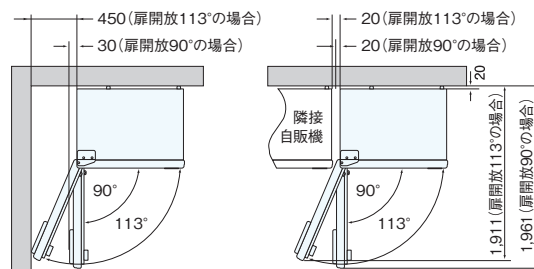

コラム概略(標準出荷設定時)

コラムNo	1	2	3	4	5	6	7	8	9	10
ラック種類	シングルスパイラルラック									
収容数	10	10	10	10	10	10	10	10	10	10
スパイラルピッチ寸法	45mm									
販売商品(目安)	高さ 90mm	130mm								高さ 79mm
幅	79mm									
コラムNo	11	13	15	17	19					
ラック種類	ダブルスパイラルラック									
収容数	8	8	8	8	8					
スパイラルピッチ寸法	56mm									
販売商品(目安)	高さ127mm×幅148mm									
コラムNo	21	23	25	27	29					
ラック種類	ダブルスパイラルラック									
収容数	8	8	8	8	8					
スパイラルピッチ寸法	56mm									
販売商品(目安)	高さ127mm×幅148mm									
コラムNo	31	33	35	37	39					
ラック種類	ダブルスパイラルラック									
収容数	8	8	8	8	8					
スパイラルピッチ寸法	56mm									
販売商品(目安)	高さ130mm×幅148mm									
コラムNo	41	42	43	44	45	46	47	48	49	50
ラック種類	シングルスパイラルラック									
収容数	5	5	5	5	5	5	5	5	5	5
スパイラルピッチ寸法	87mm									
販売商品(目安)	高さ 79mm	127mm								高さ 79mm
幅	91mm									
コラムNo	51	52	53	54	55	56	57	58	59	60
ラック種類	シングルスパイラルラック									
収容数	5	5	5	5	4	4	4	4	4	4
スパイラルピッチ寸法	87mm					100mm				
販売商品(目安)	高さ 79mm	222mm								高さ 79mm
幅	91mm									

注)販売可能寸法(目安):販売可否は商品の形状・包装形態などにより異なる場合がありますので目安としてください。

ラック種類

販売商品目安

	シングルスパイラル	ダブルスパイラル
寸法	高さ: ~222mm^{※1} 幅: 67~115mm 厚さ/奥行: 10~85mm	高さ: ~222mm 幅: 83~196mm 厚さ/奥行: 10~85mm
質量	40g以上/個	600g以下/個^{※2}

注1) No.1 コラムのみ[~90mm]

注2) 1コラムあたり合計質量: 1.25kg以下

1段あたりの合計質量: 1・2段目: 10.0kg以下、3~6段目: 12.5kg以下

コラム設定と1コラムあたりの収容数

●シングルスパイラル、ダブルスパイラル

商品厚さ (奥行)	商品幅	67~91mm	~115mm	~148mm	~196mm
		コラムの幅			
コラム設定		96mm (シングル)	120mm (シングル幅広)	168mm (ダブル標準)	216mm (ダブル幅広)
10~25mm	30mm	14~15個収容			
26~39mm	45mm	9~10個収容			
40~48mm	56mm	7~8個収容			
49~72mm	87mm	4~5個収容			
73~85mm	100mm	4個収容			

設置スペース(単位: mm)

安全に関するお願い

- ■ご使用前に、取扱説明書などを必ずお読みの上、正しくお使いください。
- ■設置は、専門の設置業者または、お買上先へ依頼してください。
- ■設置に際しては、JIS基準や業界自主基準に基づく据え付けを行い、道路法や道路交通法、消防法、食品衛生法、電気事業法などの関連法規を順守してください。
- ■製品は、最大質量に耐えられる場所で使用してください。

- ■より安全のため、アースを必ず接続してください。
- ■定格電圧単相100Vの製品は、必ず単相100Vで電流容量15Aの専用コンセントを使用してください。
- ■指定の定格電圧・周波数で使用してください。
- ■ガソリンスタンドでは、定められた建築物の中に設置してください。
- ■指定商品以外には庫内に収納しないでください。

安心してご使用いただくために

- ■自動販売機の正面には必ず連絡先と管理者名を記入した自動販売機統一ステッカーをお貼りください。
- ■定期的に点検いただき安全にご使用ください。(お買い求めの際は、所定事項を記入した保証書を必ずお受取ください。)

管理者名
連絡先住所
連絡先電話番号

(自動販売機統一ステッカー)

富士電機株式会社

☎(03)5435-7111
〒141-0032 東京都品川区大崎1-11-2
(ゲートシティ大崎イーストタワー)

ご購入・お問い合わせ先

株式会社 ピープル

◆東京ショールーム
〒111-0036 東京都台東区松が谷 1-12-11
◆横浜「俺の自販機」(自販機コーナー/ショールーム)
〒247-0006 神奈川県横浜市栄区笠間 1-1-1 ルリエ 1F
TEL: 0120-089-174
e-mail: info@jidouhanbaiki.co.jp

富士電機ホームページ
はこちら