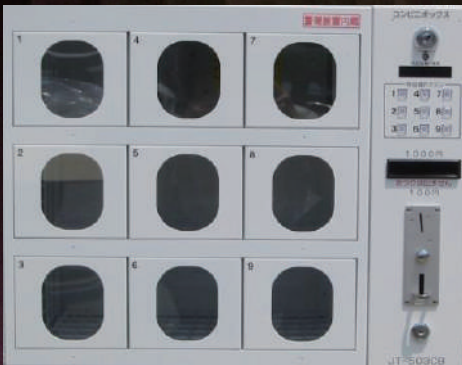

小型多目的自販機

サービスキュービック

- ・コンパクトだから
個室に設置可能
- ・BOXごとに価格設定可能
- ・ボックススペースに合わせた
セット販売可能

利用シーン

ビジネスホテル、ラブホテル、カプセルホテル、
レンタルビデオ店、飲食店、サービスエリア、
ガソリンスタンド、カラオケボックス、
ボウリング場、コインランドリー、サウナ
病院 etc

■仕様

型番	MK-503CB 9
本体寸法	W530×H430×D292mm
本体重量	26kg
コラム数	9
コラムサイズ	W100×H110×D260mm
使用紙幣	1,000円紙幣
使用硬貨	100円硬貨
金額設定	100～99,900円
電源電圧	AC100V (50/60Hz)
消費電力	待機時：30W以下 動作時：45W以下

■機能的特長

- ・異形パッケージの販売可能。
- ・商品ボタンを押すと商品金額が表示される。
- ・表示金額を入れると商品ドアが開く。
- ・商品補充は、補充キーで操作。
- ・商品金額は、ボックスごとに設定可能。
- ・売上金額は、コントロールボックスを
引き出すことにより、パネルに表示。
- ・防犯警報機付き。

〈お問い合わせ先〉

株式会社ピープル

0120-089-174

<http://www.jidouhanbaiki.co.jp/>