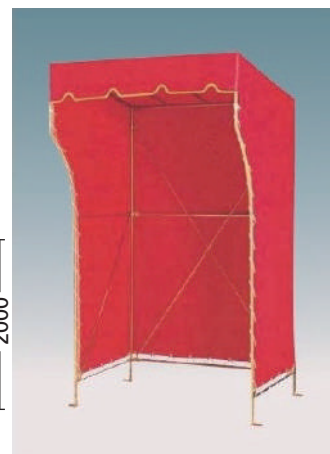

## ■ 仕様

ロッカー数	18 ロッカー 6段 × 3列
ロッカー寸法 (内寸)	W220 × D430 × H250mm
外形寸法	W900 × D455 × H1,790mm
使用硬貨	100円硬貨 or 500円硬貨専用
価格設定範囲	100円硬貨：1枚～8枚 500円硬貨：1枚～6枚
釣り銭機能	なし
換気方式	自然対流方式
使用条件	垂直姿勢
耐水機能	なし
非常解錠機能	管理者用キーにて解錠