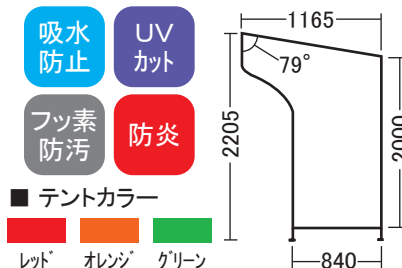

## ■ 仕様

ロッカー数	18 ロッカー 6段 × 3列
ロッカー寸法 (内寸)	W220 × D430 × H250mm
外形寸法	W900 × D455 × H1,790mm
使用硬貨	100円硬貨 or 500円硬貨専用
価格設定範囲	100円硬貨：1枚～8枚 500円硬貨：1枚～6枚
釣り銭機能	なし
換気方式	自然対流方式
使用条件	垂直姿勢
耐水機能	なし
非常解錠機能	管理者用キーにて解錠