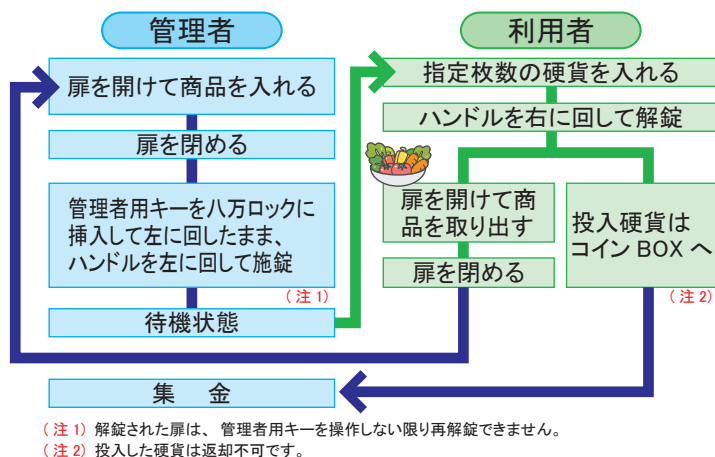

多目的ロッカータイプ自販機

無電源タイプ

消費者へ直売したいあなたを応援します！

18 Box

1. ・電源工事が不要なので、設置場所を選びません。
   - ・大根やキャベツも余裕で入る**大きめのロッカー**です。
   - ・**シンプル操作**で、誰でも簡単に販売できます。
   - ・**ロッカーごとに価格を変更**できます。
   - ・LED ロープライト(※) 取付可能です。**夜間販売力がアップ**します。
2. (※) オプション
   (※) 要電源 100V

販売機ケーシング

■ 基本操作

■ オプション 【自販機用テント】

自販機の保護に最適

- ・簡単 / 組立式
- ・足高低調整 10cm
- ・生地エステル高級力糸織物に樹脂加工
- ・骨組 / クロームメッキ

■ 仕様

ロッカー数	18 ロッカー 6段 × 3列
ロッカー寸法 (内寸)	W220 × D430 × H250mm
外形寸法	W900 × D455 × H1,790mm
使用硬貨	100円硬貨 or 500円硬貨専用
価格設定範囲	100円硬貨：1枚～8枚 500円硬貨：1枚～6枚
釣り銭機能	なし
換気方式	自然対流方式
使用条件	垂直姿勢
耐水機能	なし
非常解錠機能	管理者用キーにて解錠

《現物画像》

〈お問い合わせ先〉

株式会社ピープル

0120-089-174

<http://www.jidouhanbaiki.co.jp/>

東京ショールーム : 東京都台東区松が谷 1-12-11

横浜「俺の自販機」: 神奈川県横浜市栄区笠間 1-11-1