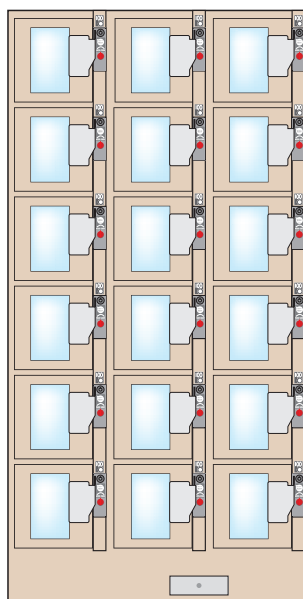

# 多目的ロッカータイプ自販機

無電源タイプ

消費者へ直売したいあなたを応援します！

18 Box

- ・電源工事が不要なので、設置場所を選びません。
  - ・大根やキャベツも余裕で入る**大きめのロッカー**です。
  - ・**シンプル操作**で、誰でも簡単に販売できます。
  - ・**ロッカーごとに価格を変更**できます。
  - ・LED ロープライト(※) 取付可能です。**夜間販売力がアップ**します。
- (※) オプション  
(※) 要電源 100V

## ■ オプション 【自販機用テント】

自販機の保護に最適

- ・簡単 / 組立式
- ・足高低調整 10cm
- ・生地エステル高級力糸織物に樹脂加工
- ・骨組 / クロームメッキ

## ■ 仕様

ロッカー数	18 ロッカー 6段 × 3列
ロッカー寸法 (内寸)	W220 × D430 × H250mm
外形寸法	W900 × D455 × H1,790mm
使用硬貨	100円硬貨 or 500円硬貨専用
価格設定範囲	100円硬貨：1枚～8枚 500円硬貨：1枚～6枚
釣り銭機能	なし
換気方式	自然対流方式
使用条件	垂直姿勢
耐水機能	なし
非常解錠機能	管理者用キーにて解錠