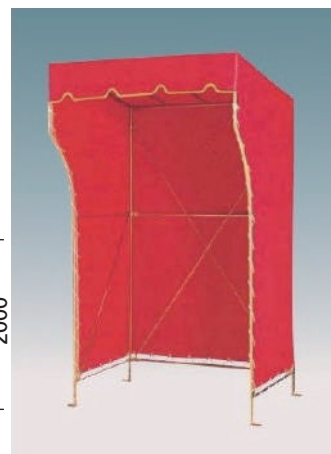

## ■ オプション 【自販機用テント】

自販機の保護に最適

- ・簡単 / 組立式
- ・足高低調整 10cm
- ・生地エステル高級力糸織物に樹脂加工
- ・骨組 / クロームメッキ

■ テントカラー