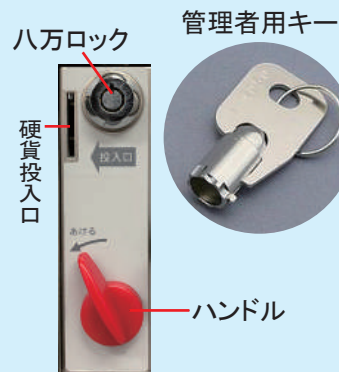

多目的ロッカータイプ自販機

無電源タイプ

消費者へ直売したいあなたを応援します！

1. ・電源工事が不要なので、設置場所を選びません。
   - ・大根やキャベツも余裕で入る**大きめのロッカー**です。
   - ・**シンプル操作**で、誰でも簡単に販売できます。
   - ・**ロッカーごとに価格を変更**できます。
   - ・LED ロープライト（別売）用の設置穴（※）付き。
     夜間販売力がアップします。
2. （※）背面および棚板、背面はゴムキャップ付き

販売機ケーシング

■ 基本操作

■ オプション 【自販機用テント】

自販機の保護に最適

- ・簡単 / 組立式
- ・足高低調整 10cm
- ・生地エステル高級力糸織物に樹脂加工
- ・骨組 / クロームメッキ

■ テントカラー

■ 仕様

ロッカー数	14 ロッカー 7段 × 2列	21 ロッカー 7段 × 3列
ロッカー寸法（内寸）	W225 × D450 × H195mm	
外形寸法	W600 × D455 × H1,790mm	W900 × D455 × H1,790mm
重量	約 71kg	約 122kg
使用硬貨	100 円硬貨専用	
価格設定範囲	100 ~ 600 円 ※各ロッカーごとに 100 円単位で設定可	
釣り銭機能	なし	
換気方式	自然対流方式	
使用条件	垂直姿勢	
耐水機能	なし	
非常解錠機能	管理者用キーにて解錠	

〈お問い合わせ先〉

株式会社ピープル

0120-089-174

<http://www.jidouhanbaiki.co.jp/>

東京ショールーム : 東京都台東区松が谷 1-12-11

横浜「俺の自販機」: 神奈川県横浜市栄区笠間 1-11-1