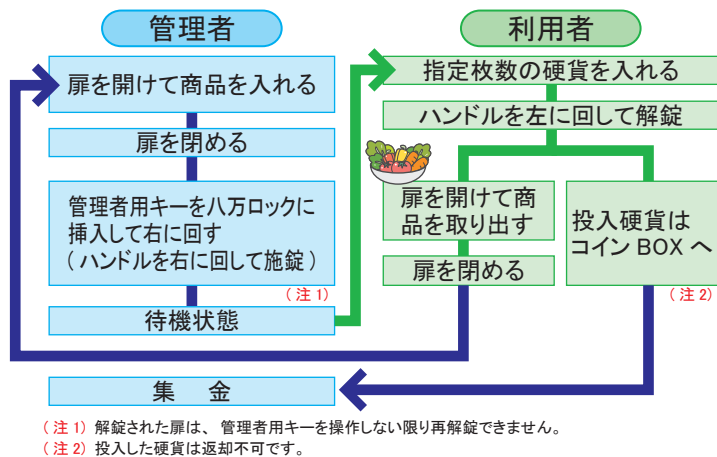

14 Box

■ 基本操作