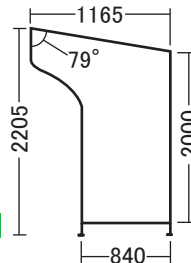

## ■ 仕様

14 Box

21 Box

ロッカー数	14 ロッカー 7段 × 2列	21 ロッカー 7段 × 3列
ロッカー寸法（内寸）	W225 × D450 × H195mm	
外形寸法	W600 × D455 × H1,790mm	W900 × D455 × H1,790mm
重量	約 71kg	約 122kg
使用硬貨	100 円硬貨専用	
価格設定範囲	100 ~ 600 円 ※各ロッカーごとに 100 円単位で設定可	
釣り銭機能	なし	
換気方式	自然対流方式	
使用条件	垂直姿勢	
耐水機能	なし	
非常解錠機能	管理者用キーにて解錠	