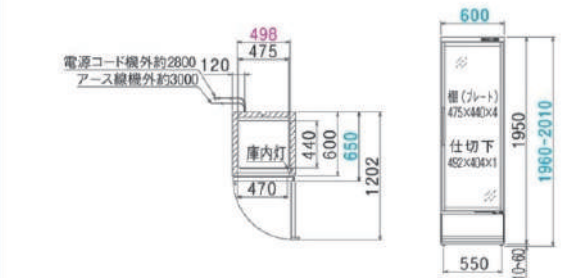

決済ユニット付き冷蔵ロッカー型自販機

※ 本資料の内容は、製品改良等のために変更することがありますのでご了承ください。
 ※ 本機種は、屋内専用機です。

外形寸法 : W600 × D650 × H1950mm ※外付ユニット: W350 × D338 × H1830mm

ロッカー寸法 : W220 × D350 × H160mm

14
セ
レ
ク
シ
ョ
ン

2
列
×
7
段

タッチパネルタイプ

【決済仕様】

内寸: D492・H1531